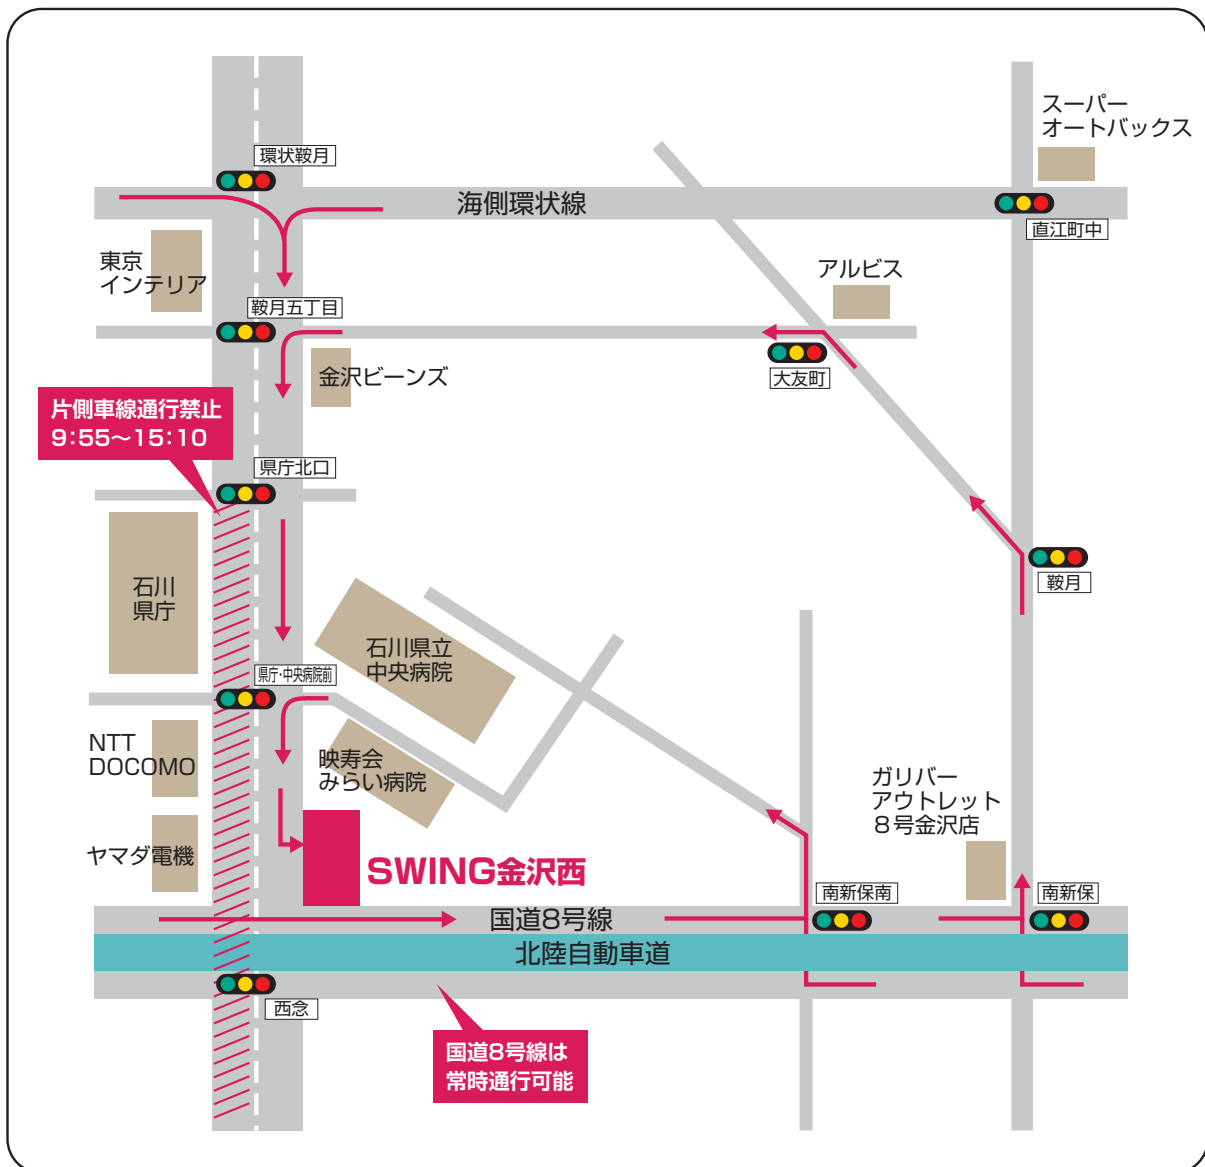

10月28日(日)

金沢マラソンによる交通規制のため

SWING金沢西店へのご来店は  
ご面倒でも下記の迂回路にそって  
ご来店くださいませ。

北陸スバル SWING金沢西

[SWING金沢西] TEL (076) 239-1601  
[G-PARK金沢] TEL (076) 239-1666